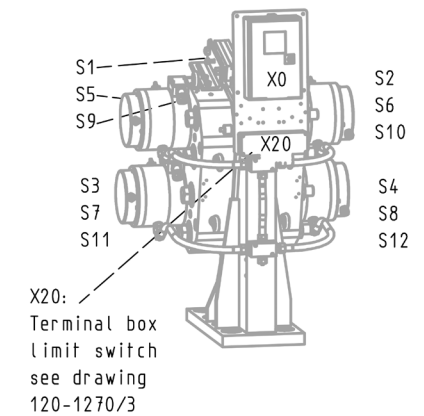

W1..W16 cable type :
PUR shielded 4x0,34

X1..X16 plug type :
M12 - 4 pole female

Cable length:

W1, W2	1,2 m
W3, W4	1,5 m
W5, W6	1,2 m
W7, W8	1,5 m
W9, W10	1,0 m
W11, W12	1,3 m

× Do not use Profibus and Profinet together